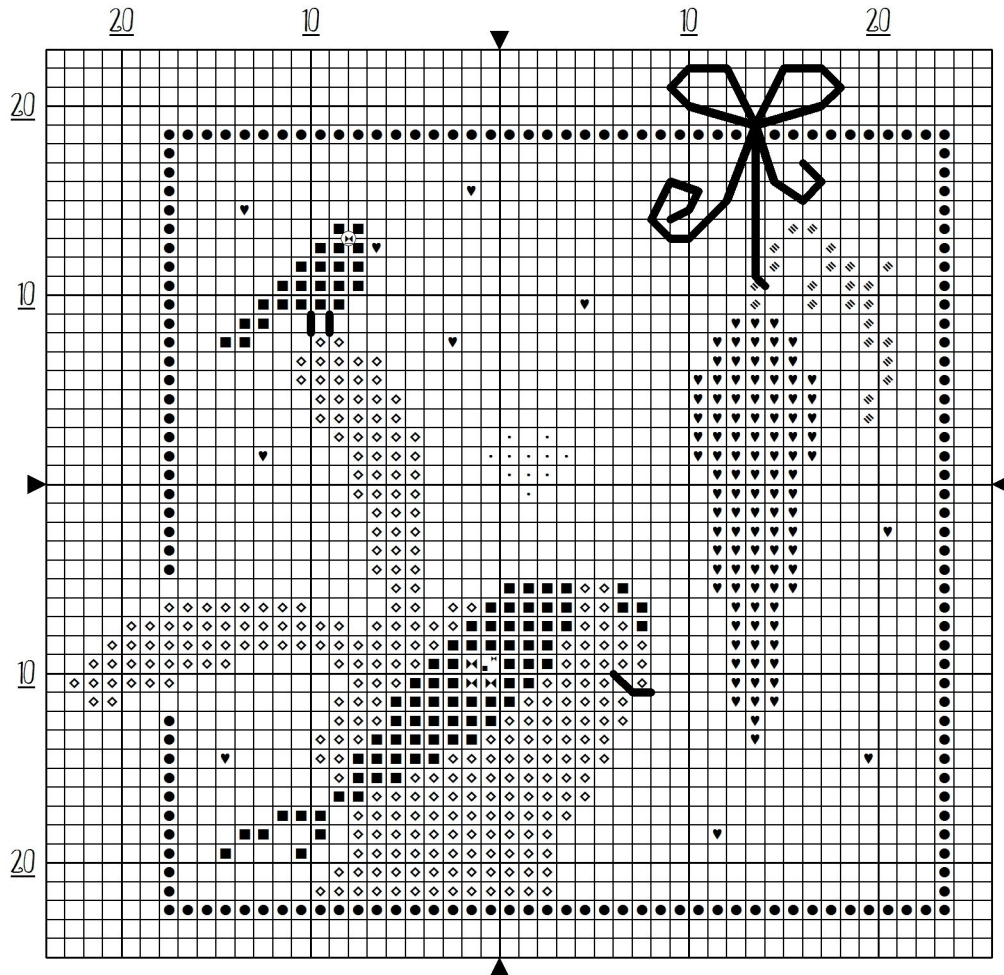

Der Dieb

by Sylvia Kuhnert

<u>Sym.</u>	<u>Crescent colours</u>	<u>Anchor (Alternativ)</u>
⌘	Bamboo	2
♥	Ember	1304
·	Ruby slippers	1206 oder 20
≡	Bean sprout	281
■	Caterpillar	382
◇	Olive branch	832
●	Grasshopper	245

BS: Die Schleife wird 2-faedig mit Ruby slippers gestickt. Die Vogelbeine 2-faedig mit Ember und das Hasengrinsen 1-faedig mit Caterpillar.

Entwurf und Copyright **Kreuzstichliebe -SYVIA Kuhnert**
 .Email: kreuzstichliebe@web.de **Webpage:** kreuzstichliebe.blogspot.com