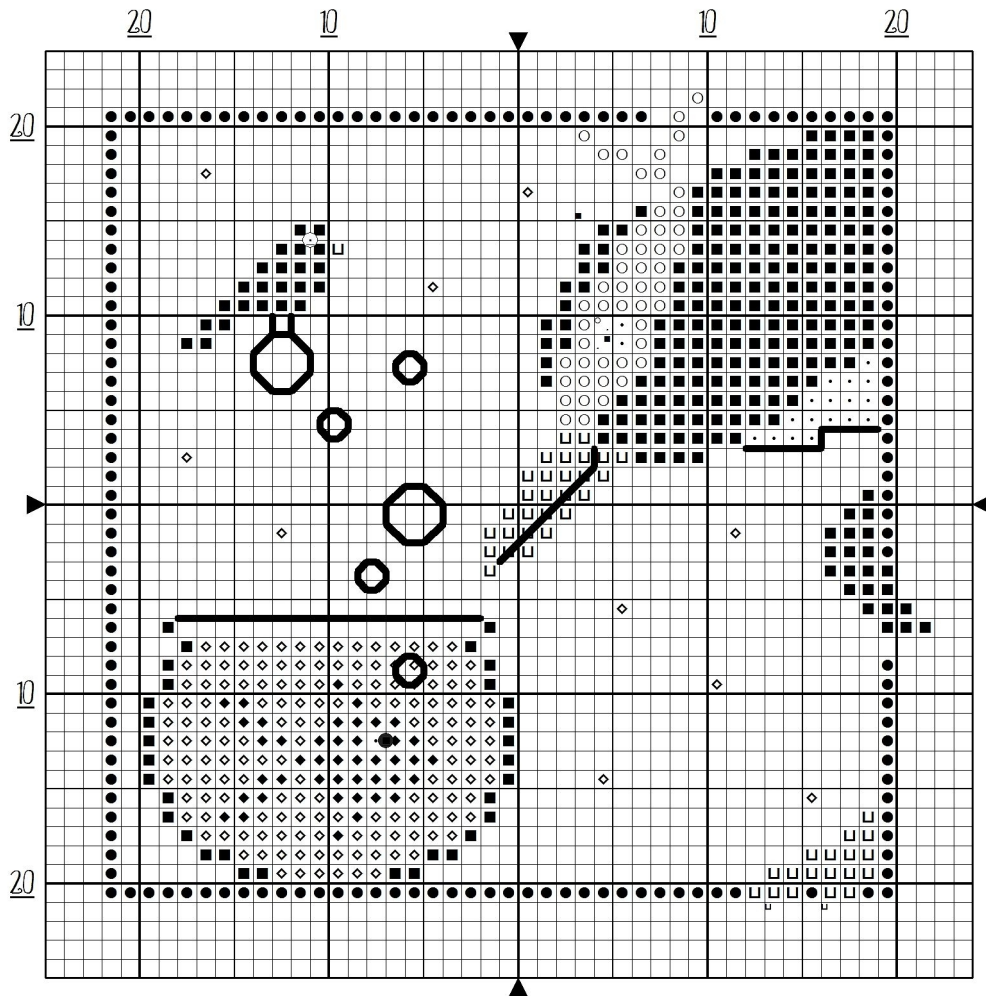

# Der 2. Dieb

by Sylvia Kuhnert

Größe: 44 x 44 Kreuze  
 Leinen oder Zählstoff nach Wahl  
 Garnwahl: Anchor oder DMC Sticktivist

### Kreuzstiche 2-fädig

Symb.	Anchor	DMC	Symb.	Anchor	DMC
■	403	310	◻	313	3854
◇	159	162	○	47	321
◆	314	741	●	142	798
•	2	Blanc			

**Knötchenstich 1-fädig:** Vogelaugen Anchor 2, DMC blanc, Fischauge Anchor 403, DMC 310  
**Rückstiche 1-fädig:** Vogelbeine und Schnabel Anchor 314, DMC, Blubberblasen, Fischglas und Pinguinbauch Anchor 403, DMC 310